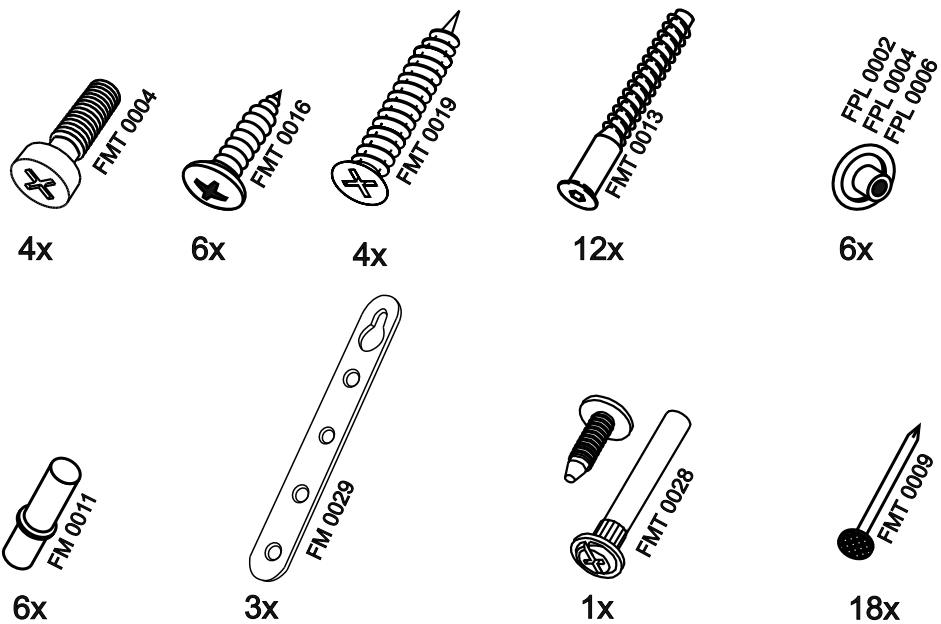

VU590

No	code	a*b	x
1	V300.01	716*298	2
2	VU590.01	577*577	2
3	VU590.02	684*577	1
4	VU590.03	576*560	1
5	VU590.04	715*587	1

13

В мебельном наборе могут быть конструктивные изменения, не ухудшающие качество изделия, но не указанные в данной инструкции.

In furniture KIT, there may be changes, not specified in this manual, which don't deteriorate the quality of the produkt.

11

12

1

2

9

10

7