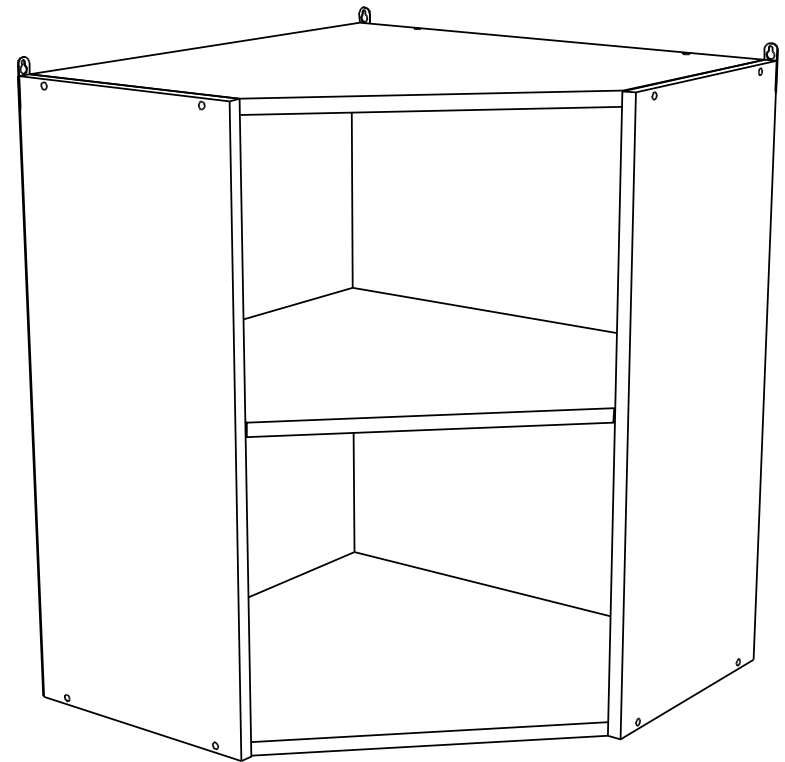

VU590

No	code	a*b	x
1	V300.01	716*298	2
2	VU590.01	577*577	2
3	VU590.02	684*577	1
4	VU590.03	576*560	1
5	VU590.04	715*587	1

13

В мебельном наборе могут быть конструктивные изменения, не ухудшающие качество изделия, но не указанные в данной инструкции.

3

8

4

5

6

F-25
712*396

F-20
712*396

OPTION